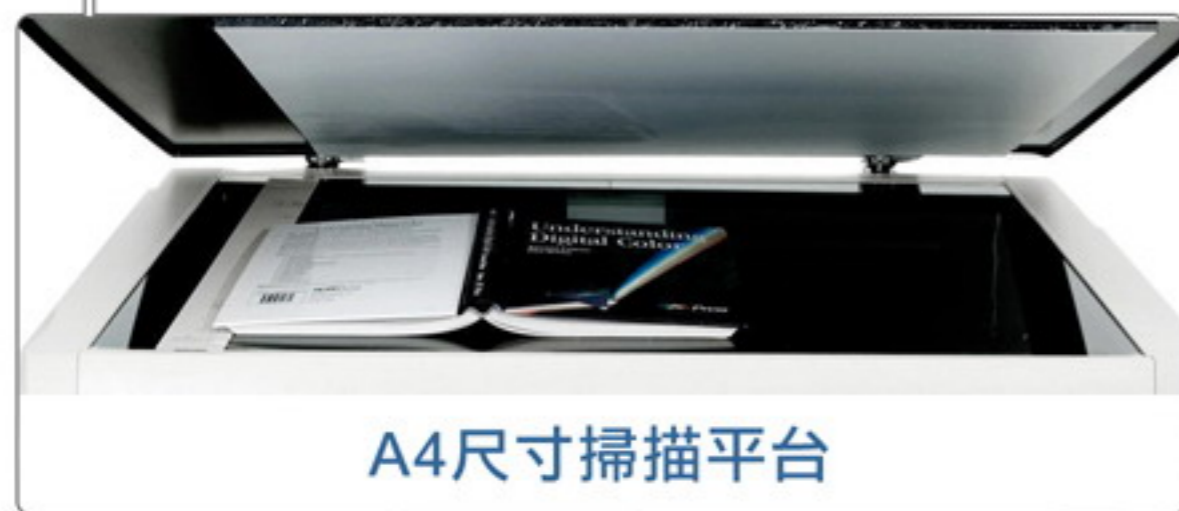

簡潔流暢 影像完美掃描

AVISION FB1200

Scanning In Seconds!

- 支援輸出PDF
- USB2.0 高速傳輸
- 高解析度1200dpi
- One-Touch智慧掃描模式

Feature

型號	連接介面	掃描器型態	掃描速度 A4,200dpi,B/W
FB1200	USB	A4掃描平台	10 seconds

自動剪裁&傾斜校正

優異的影像優化處理

自動去除空白頁

同時輸出黑白/灰階/彩色
三種檔案格式

輕薄設計

簡單一個按鍵完成所有繁瑣掃描步驟

在尋找設計簡單易使用，外型體積輕薄小巧、掃描品質不打折的專業掃描器嗎？專為辦公室空間不大，及常需在外展示掃描所設計的FB1200，是您最理想的選擇。

簡單的三個按鍵即可幫您完成所有掃描步驟程序，搭配虹光掃描軟體Button Manager，使用者只需輕輕按一下掃描器上的”SCAN”，就可以完成文件的掃描，把紙張文件轉為可搜式PDF，JPEG，BMP，GIF等圖檔格式，並且將圖檔直接連結到預設的檔案夾或應用軟體，例如電子郵件、印表機等等，加倍提高您工作文件處理效率。

規格表 FB1200

掃描速度	黑白, A4, 200dpi
A4	10seconds
掃描器模式	平台掃描
感應元件	CIS影樣感應器
灰階模式	8位元
彩色模式	24位元
每日建議使用量	每日 2,500 張
光學解析度	1200 dpi
最大文件尺寸	210 mm x 297 mm (8.5" x 11.69") (A4)
傳輸介面	USB 2.0
驅動程式	TWAIN
影像處理技術	傾斜校正、自動裁切，同時輸出黑白、彩色、灰階三種影像格式，自動移除空白頁，自動影像優化處理技術。
輸出檔案格式	PDF, Multi-page TIFF and JPEG, GIF, BMP.
搭贈軟體	Capture Tool, Button Manager Lite3, Twain Driver, PaperPort