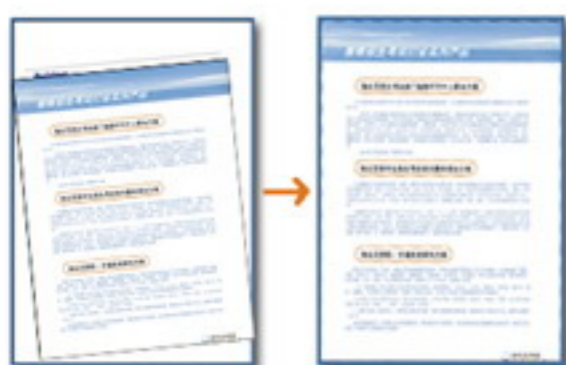

簡潔流暢 影像完美掃描

AVISION FB1200

Scanning In Seconds!

- 支援輸出PDF
- USB2.0 高速傳輸
- 高解析度1200dpi
- One-Touch智慧掃描模式

Feature

型號	連接介面	掃描器型態	掃描速度 A4,200dpi,B/W
FB1200	USB	A4掃描平台	10 seconds

自動剪裁&傾斜校正

優異的影像優化處理

自動去除空白頁

同時輸出黑白/灰階/彩色
三種檔案格式

輕薄設計

簡單一個按鍵完成所有繁瑣掃描步驟

在尋找設計簡單易使用，外型體積輕薄小巧、掃描品質不打折的專業掃描器嗎？專為辦公室空間不大，及常需在外展示掃描所設計的FB1200，是您最理想的選擇。

簡單的三個按鍵即可幫您完成所有掃描步驟程序，搭配虹光掃描軟體Button Manager，使用者只需輕輕按一下掃描器上的”SCAN”，就可以完成文件的掃描，把紙張文件轉為可搜式PDF，JPEG，BMP，GIF等圖檔格式，並且將圖檔直接連結到預設的檔案夾或應用軟體，例如電子郵件、印表機等等，加倍提高您工作文件處理效率。