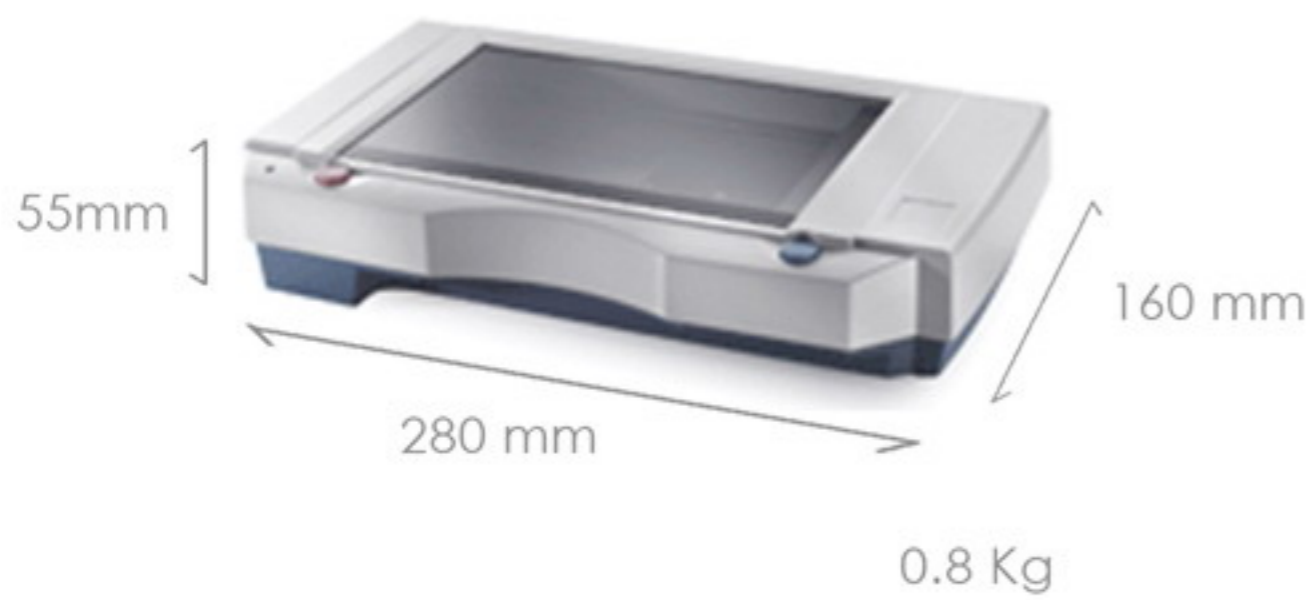

掃描證件護照的最佳選擇

A6尺寸掃描平台

Feature

型號	連接介面	掃描器型態	掃描速度 A6,200dpi,B/W
AVA6Plus	USB2.0	A6掃描平台	3.0 sec. (A6)

自動剪裁&傾斜校正

優異的影像優化處理

自動去除空白頁

同時輸出黑白/灰階/彩色
三種檔案格式

輕薄短小，可隨身攜帶 掃描身份證、護照的最佳選擇

Avision所推出的AVA6 Plus是掃描照片、護照、及其他小尺寸文件的最佳選擇。AVA6Plus的外型雖然輕薄短小，但因其使用CCD為其影像處理核心元件，所以它的影像品質與其他A4尺寸的掃描器是完全一樣的，影像品質細緻；而USB2.0的高速傳輸介面，使得AVA6 Plus不僅影像品質佳，速度更是快得令您滿意，非常適合金融機構、海關....等相關單位使用。