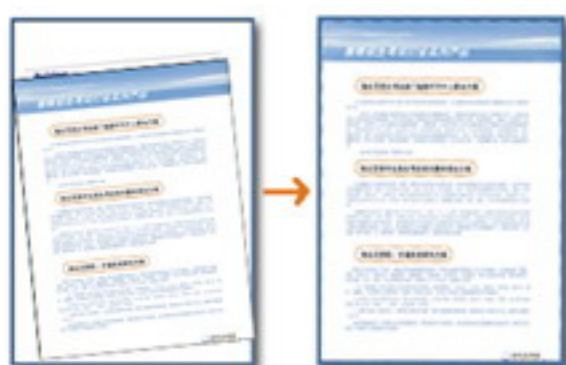

掃描證件護照的最佳選擇

A6尺寸掃描平台

Feature

型號	連接介面	掃描器型態	掃描速度 A6,200dpi,B/W
AVA6Plus	USB2.0	A6掃描平台	3.0 sec. (A6)

自動剪裁&傾斜校正

優異的影像優化處理

自動去除空白頁

同時輸出黑白/灰階/彩色
三種檔案格式