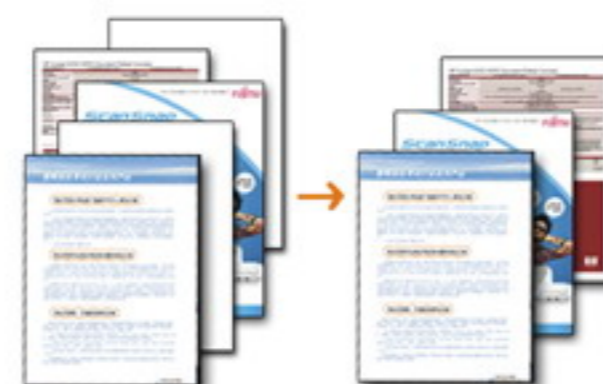

型號	連接介面	掃描器型態	掃描速度 200dpi B/W
AV121	USB	單面	18ppm
AV122	USB	雙面	18ppm / 36ipm

Features

自動剪裁&傾斜校正

優異的影像優化處理

自動去除空白頁

同時輸出黑白/灰階/彩色
三種檔案格式

小型辦公室及工作群組的最佳選擇

外型小巧，不佔空間，同時具備多頁進紙功能的AV121及AV122是針對辦公室空間不足而又需將大量文件數位化的使用者所設計。Avison AV121及AV122的自動進紙器最多可以容納50頁的文件，掃描速度可達每分鐘18頁(AV122是雙面掃描器，掃描雙面文件時速度可達每分鐘36個影像)

此外虹光專業CCD光學掃描技術幫您清晰掃描各種不同文件類型搭贈虹光掃描軟體Button Manager，簡易操作介面提供您複印、電子郵件、共享、影像格式轉換...等功能，加倍提高您工作文件處理效率

由於Avison擁有專業的自動文件進紙技術，所以進紙過程極為穩定，每張依序掃描，不會中斷，也不容易卡紙或夾紙，是您提高工作效率的得力助手。

規格表 AV121 / AV122

掃描速度 (portrait, letter-size)	黑白,200dpi	灰階,200dpi	彩色150dpi
AV121	18ppm	18ppm	18ppm
AV122	18ppm/36ipm	18ppm/36ipm	18ppm/36ipm
掃描器模式	AV121：單面饋紙式 AV122：雙面饋紙式		
感應元件	CCD影像感應器		
灰階模式	8 位元		
彩色模式	24 位元		
每日建議使用量	每日2,500張		
光學解析度	600 dpi		
最大文件尺寸	215 mm x 355 mm (8.5 in. x 14 in.)		
最小文件尺寸	Single-sheet feeding: 50 mm x 63.5 mm (2.0 in. x 2.5 in.)		
紙張厚度與重量	16 - 28 lb. paper		
傳輸介面	USB2.0 (cable included)		
驅動程式	TWAIN and ISIS drivers (included)		
影像處理技術	傾斜校正、自動裁切，同時輸出黑白、彩色、灰階三種影像格式，自動移除空白頁，自動影像優化處理技術。		
輸出檔案格式	PDF, Multi-page TIFF and JPEG, GIF, BMP.		
搭贈軟體	Button Manager, AVScan, Avison Capture Tool, Cardiris, Readiris, ISIS Driver, Twain Driver, ImageGenie*, Acrobat7.0*		

*為僅台灣採購局專案附贈

特色

- 搭配虹光Button Manager，只需輕鬆簡單按個鍵，就能將文件轉換成Adobe可搜式PDF，JPEG，BMP或GIF等的圖檔格式
- 多功能的按鍵具有9個預設的"Scan to"目的地，讓您只需輕鬆按下就能將資料傳送到設定的位址
- 具有自動影像裁切、傾斜校正，移除空白頁，影像優化處理，同時輸出黑白/灰階/彩色.....等優異影像處理技術。
- 快速傳輸的USB 2.0 介面，提供您隨插即用，立刻連結並快速傳輸影像
- 除支援業界通用標準TWAIN驅動程式外，還支援ISIS，使它不論身在哪個作業系統，都能順利配合使用者的需求。
- 附贈專業級的周邊軟體，包括有虹光 Button Manager, ScanSoft PaperPort, Read/Card IRIS, AVscan, and Avison Capture Tool.
- 具有可容納50頁的自動進紙器