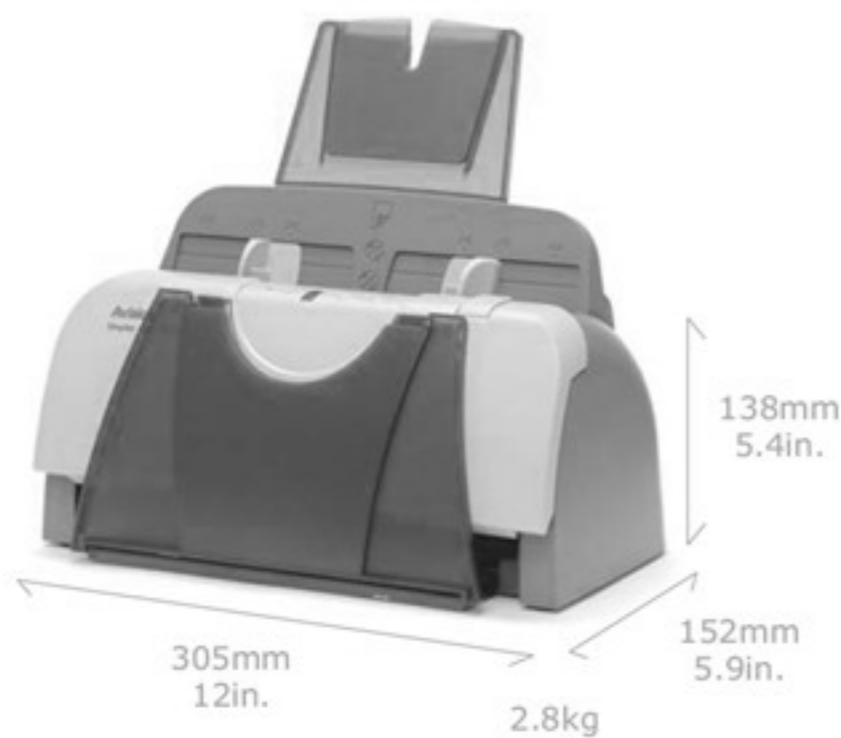

型號	連接介面	掃描器型態	掃描速度 200dpi B/W
AV121	USB	單面	18ppm
AV122	USB	雙面	18ppm / 36ipm

Features

自動剪裁&傾斜校正

優異的影像優化處理

自動去除空白頁

同時輸出黑白/灰階/彩色
三種檔案格式

小型辦公室及工作群組的最佳選擇

外型小巧，不佔空間，同時具備多頁進紙功能的AV121及AV122是針對辦公室空間不足而又需將大量文件數位化的使用者所設計。Avison AV121及AV122的自動進紙器最多可以容納50頁的文件，掃描速度可達每分鐘18頁(AV122是雙面掃描器，掃描雙面文件時速度可達每分鐘36個影像)