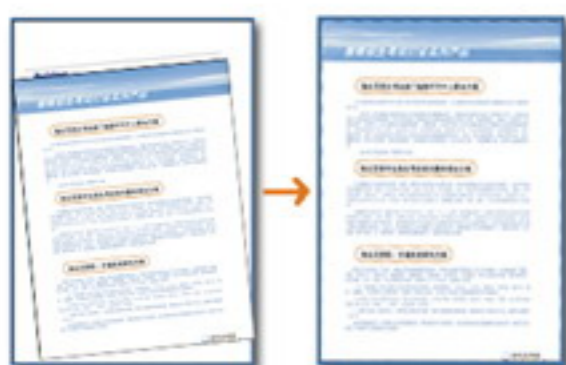

型號	連接介面	掃描器型態	掃描速度 200dpi B/W
AV121	USB	單面	18ppm
AV122	USB	雙面	18ppm / 36ipm

Features

自動剪裁&傾斜校正

優異的影像優化處理

自動去除空白頁

同時輸出黑白/灰階/彩色
三種檔案格式

小型辦公室及工作群組的最佳選擇

外型小巧，不佔空間，同時具備多頁進紙功能的AV121及AV122是針對辦公室空間不足而又需將大量文件數位化的使用者所設計。Avison AV121及AV122的自動進紙器最多可以容納50頁的文件，掃描速度可達每分鐘18頁(AV122是雙面掃描器，掃描雙面文件時速度可達每分鐘36個影像)