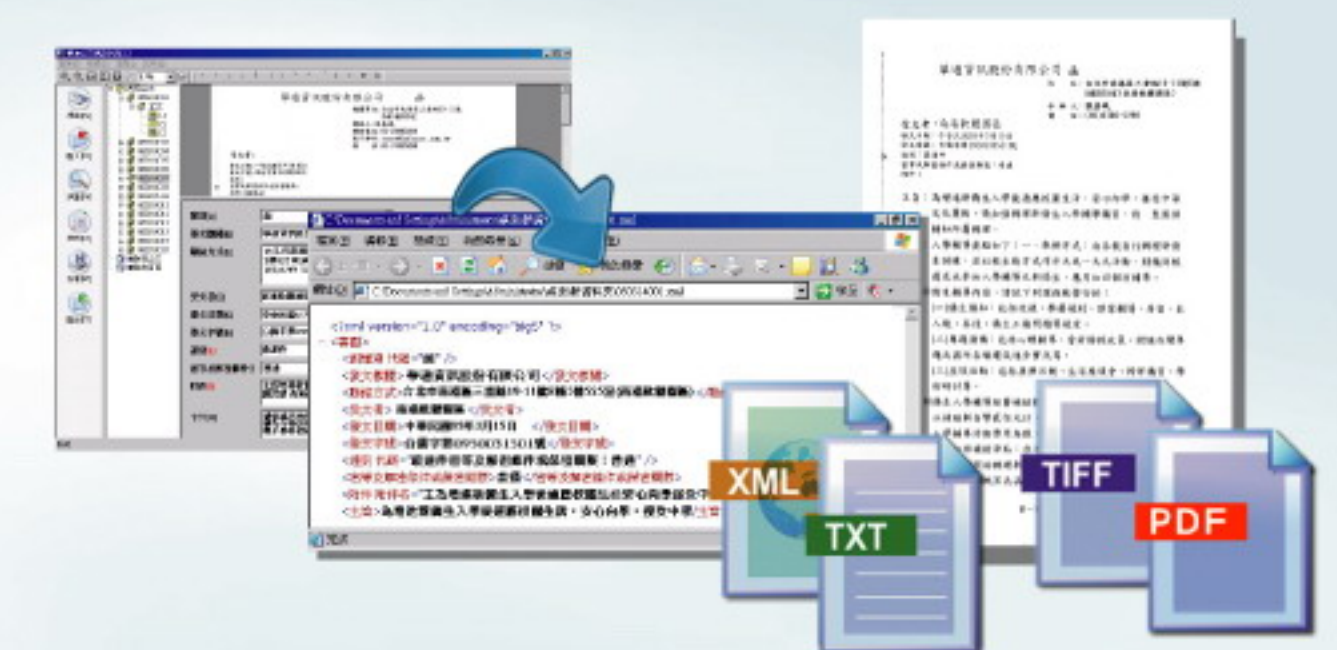

數位影像 效率工作
Image Solution Provider

公文影像掃描匯入

- 1 紙本公文可搭配任一TWAIN介面(註1)協定掃描器。
(註1)TWAIN介面為掃描器與影像處理軟體間的標準介面，可控制對比與明亮度、影像編修及預掃。
- 2 支援匯入TIFF影像一檔單頁、一檔多頁(B/W)。
- 3 可複選多個影像檔匯入。
- 4 簡易樹狀管理介面，快速瀏覽匯入公文。

輕鬆影像公文校對

- 1 辨識完成後分割視窗及相對應欄位，影像追隨欄位快速校對。
- 2 公文影像校對預覽，影像可自由放大縮小，快速瀏覽校對。
- 3 提供符號表輔助校對功能，並可依需求增加符號字庫。
- 4 自由框選影像內文字重新辨識至正確欄位，輕鬆作文字校正。

檔案建立方式

- 1 空白頁分頁(專業版)
以空白頁分隔，自動建立日期流水號檔名。
- 2 條碼分頁(專業版)
以收發文條碼辨識為依據，建立檔案名稱。
- 3 固定頁數分頁
以指定頁數分文，自動建立日期流水號檔名。

簡易編輯公文辨識

- 1 自動分辨公文類型及欄位解析。
- 2 印刷體公文辨識率達95%以上(300dpi,B/W)。
- 3 針對掃描完成影像，可分類【本文】及【附件】兩種形式進行辨識。
- 4 提供公文影像編輯、還原或增加附件功能。
- 5 公文影像可作複製、旋轉、反相、手動去除章戳雜點之功能，辨識後可回復影像原貌。
- 6 可去除公文裝訂線增加辨識度。

匯出公文影像保存

- 1 依據需求設定各類公文匯出欄位。
- 2 設定公文影像檔匯出路徑，並可區分為本文(.xml & .tiff)及附件檔(.txt & .tiff)或(.xml & .pdf)及附件檔(.txt & .pdf)

後端公文系統整合

- 1 提供公文系統整合建議方案。
- 2 客製化匯出檔案類型(如 可匯出PDF & TIFF、設定檔案存放路徑)。
- 3 客製化新增公文辨識類別。

公文辨識通版本列表