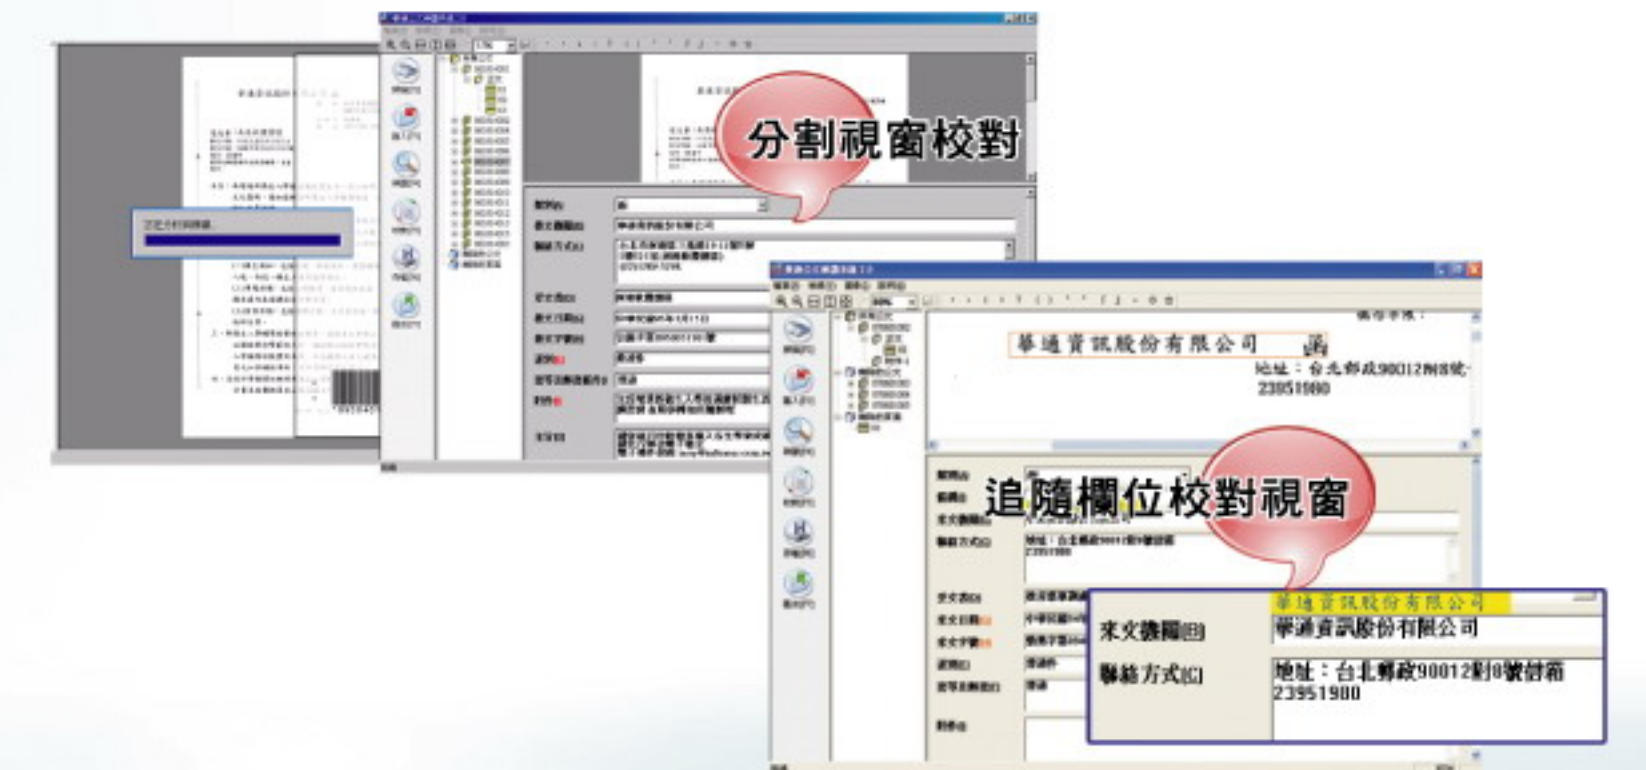

數位影像 效率工作
Image Solution Provider

公文影像掃描匯入

- 1 紙本公文可搭配任一TWAIN介面(註1)協定掃描器。
(註1)TWAIN介面為掃描器與影像處理軟體間的標準介面，可控制對比與明亮度、影像編修及預掃。
- 2 支援匯入TIFF影像一檔單頁、一檔多頁(B/W)。
- 3 可複選多個影像檔匯入。
- 4 簡易樹狀管理介面，快速瀏覽匯入公文。

輕鬆影像公文校對

- 1 辨識完成後分割視窗及相對應欄位，影像追隨欄位快速校對。
- 2 公文影像校對預覽，影像可自由放大縮小，快速瀏覽校對。
- 3 提供符號表輔助校對功能，並可依需求增加符號字庫。
- 4 自由框選影像內文字重新辨識至正確欄位，輕鬆作文字校正。

檔案建立方式

- 1 空白頁分頁(專業版)
以空白頁分隔，自動建立日期流水號檔名。
- 2 條碼分頁(專業版)
以收發文條碼辨識為依據，建立檔案名稱。
- 3 固定頁數分頁
以指定頁數分文，自動建立日期流水號檔名。

簡易編輯公文辨識

- 1 自動分辨公文類型及欄位解析。
- 2 印刷體公文辨識率達95%以上(300dpi,B/W)。
- 3 針對掃描完成影像，可分類【本文】及【附件】兩種形式進行辨識。
- 4 提供公文影像編輯、還原或增加附件功能。
- 5 公文影像可作複製、旋轉、反相、手動去除章戳雜點之功能，辨識後可回復影像原貌。
- 6 可去除公文裝訂線增加辨識度。